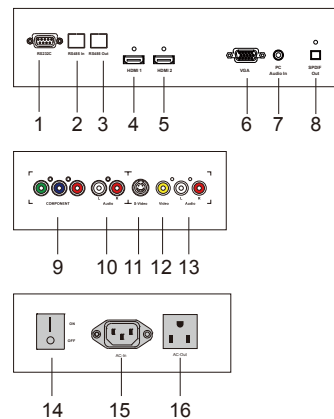

ГАБАРИТЫ

Размер	1550,6 x 925 x 135,8 мм
Вес	Нетто: 59,1 кг; Брутто: 69,1 кг
Крепление	400 x 400 мм / 400 x 600 мм VESA
Безвентиляторный дизайн	Да

OSD ФУНКЦИИ

OSD управление	RS-232C, Push Button, IR пульт ДУ
OSD язык	Английский, Китайский
Мультимедиа	PIP, PBP, Zoom
Автоопределение источника	Есть
OSD блокировка	Есть

ОПЦИИ

Speaker	4Ω / 10Wx2
Надежность	Закаленное стекло
Другое	Металлические стойки, IPC Covers

РАЗМЕРЫ

ИНТЕРФЕЙСЫ

1. DisplayPort
2. HDMI 1
3. HDMI 2
4. DVI-D
5. VGA
6. PC Audio вход
7. IR Extender
8. Line Out
9. RS-232C
10. RS485 In
11. RS485 Out
12. Component
13. Audio вход (Component)
14. S-Video
15. Video
16. Audio вход (S-Video/Video)
17. AC Out
18. AC вход
19. Кнопка питания