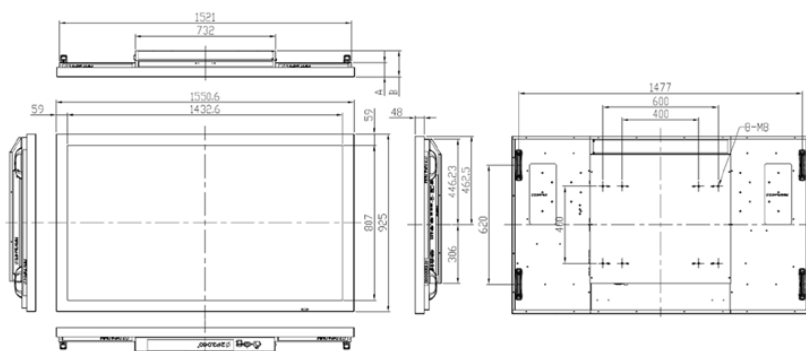

ГАБАРИТЫ

Размер	1550,6 x 925 x 135,8 мм
Вес	Нетто: 59,1 кг; Брутто: 69,1 кг
Крепление	400 x 400 мм / 400 x 600 мм VESA
Безвентиляторный дизайн	Да

OSD ФУНКЦИИ

OSD управление	RS-232C, Push Button, IR пульт ДУ
OSD язык	Английский, Китайский
Мультимедиа	PIP, PBP, Zoom
Автоопределение источника	Есть
OSD блокировка	Есть

ОПЦИИ

Speaker	4Ω / 10Wx2
Надежность	Закаленное стекло
Другое	Металлические стойки, IPC Covers

РАЗМЕРЫ

ИНТЕРФЕЙСЫ

1. DisplayPort
2. HDMI 1
3. HDMI 2
4. DVI-D
5. VGA
6. PC Audio вход
7. IR Extender
8. Line Out
9. RS-232C
10. RS485 In
11. RS485 Out
12. Component
13. Audio вход (Component)
14. S-Video
15. Video
16. Audio вход (S-Video/Video)
17. AC Out
18. AC вход
19. Кнопка питания